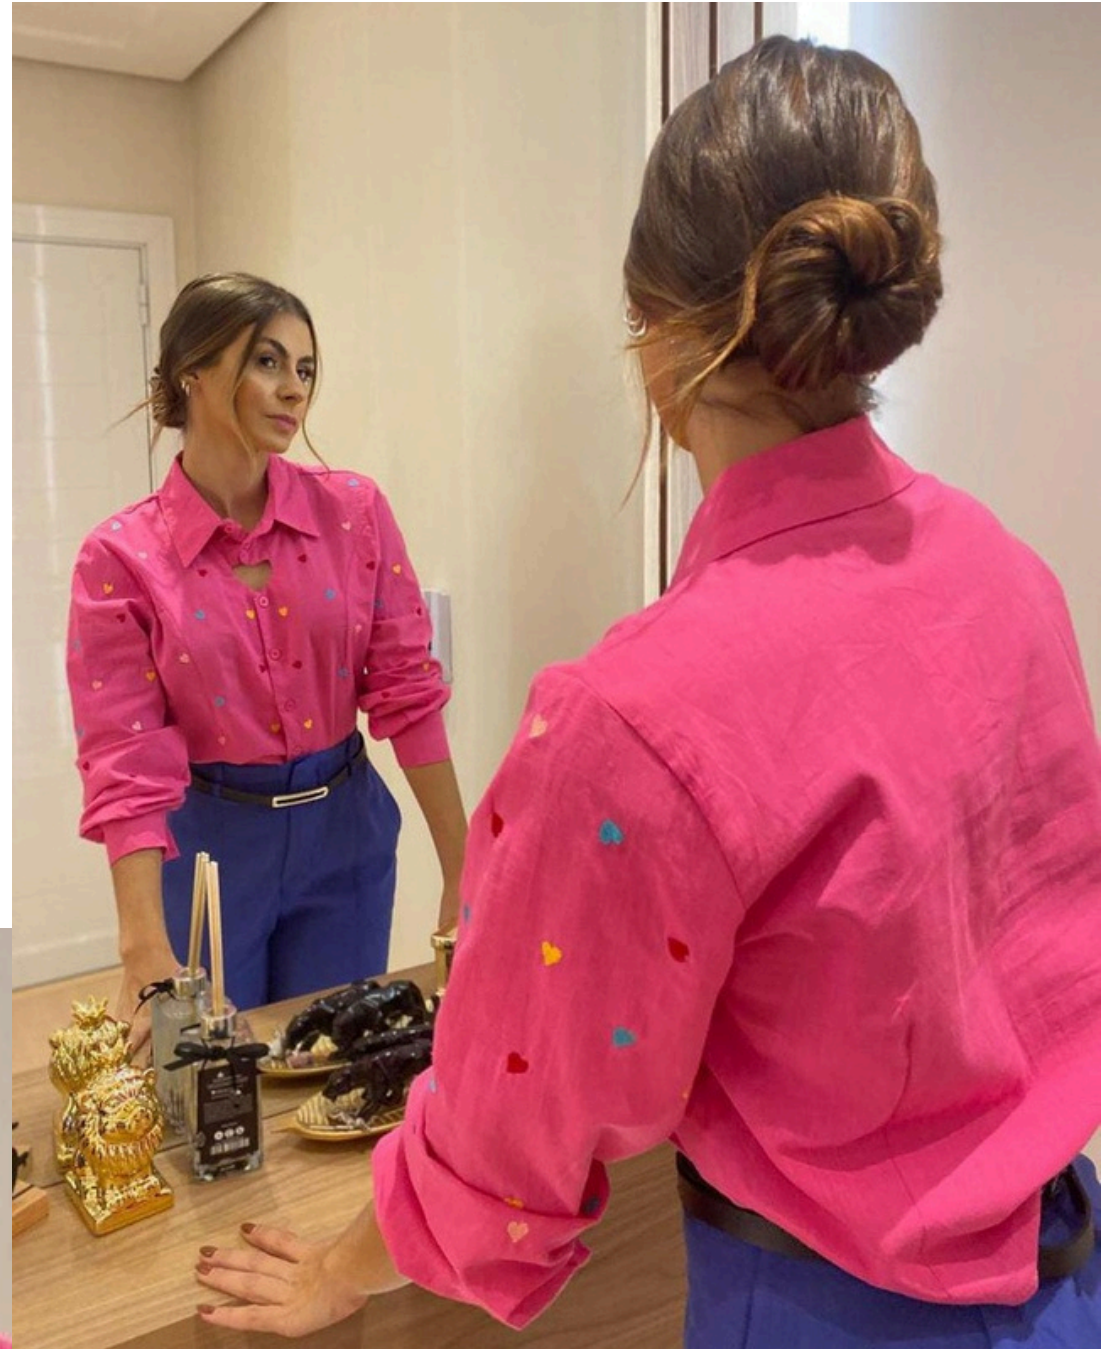

Mães Romântica

Calça alfaiataria
10 x de R$11.99

Camisa
social coração 10 x
de R$8.99

PUNTO 10